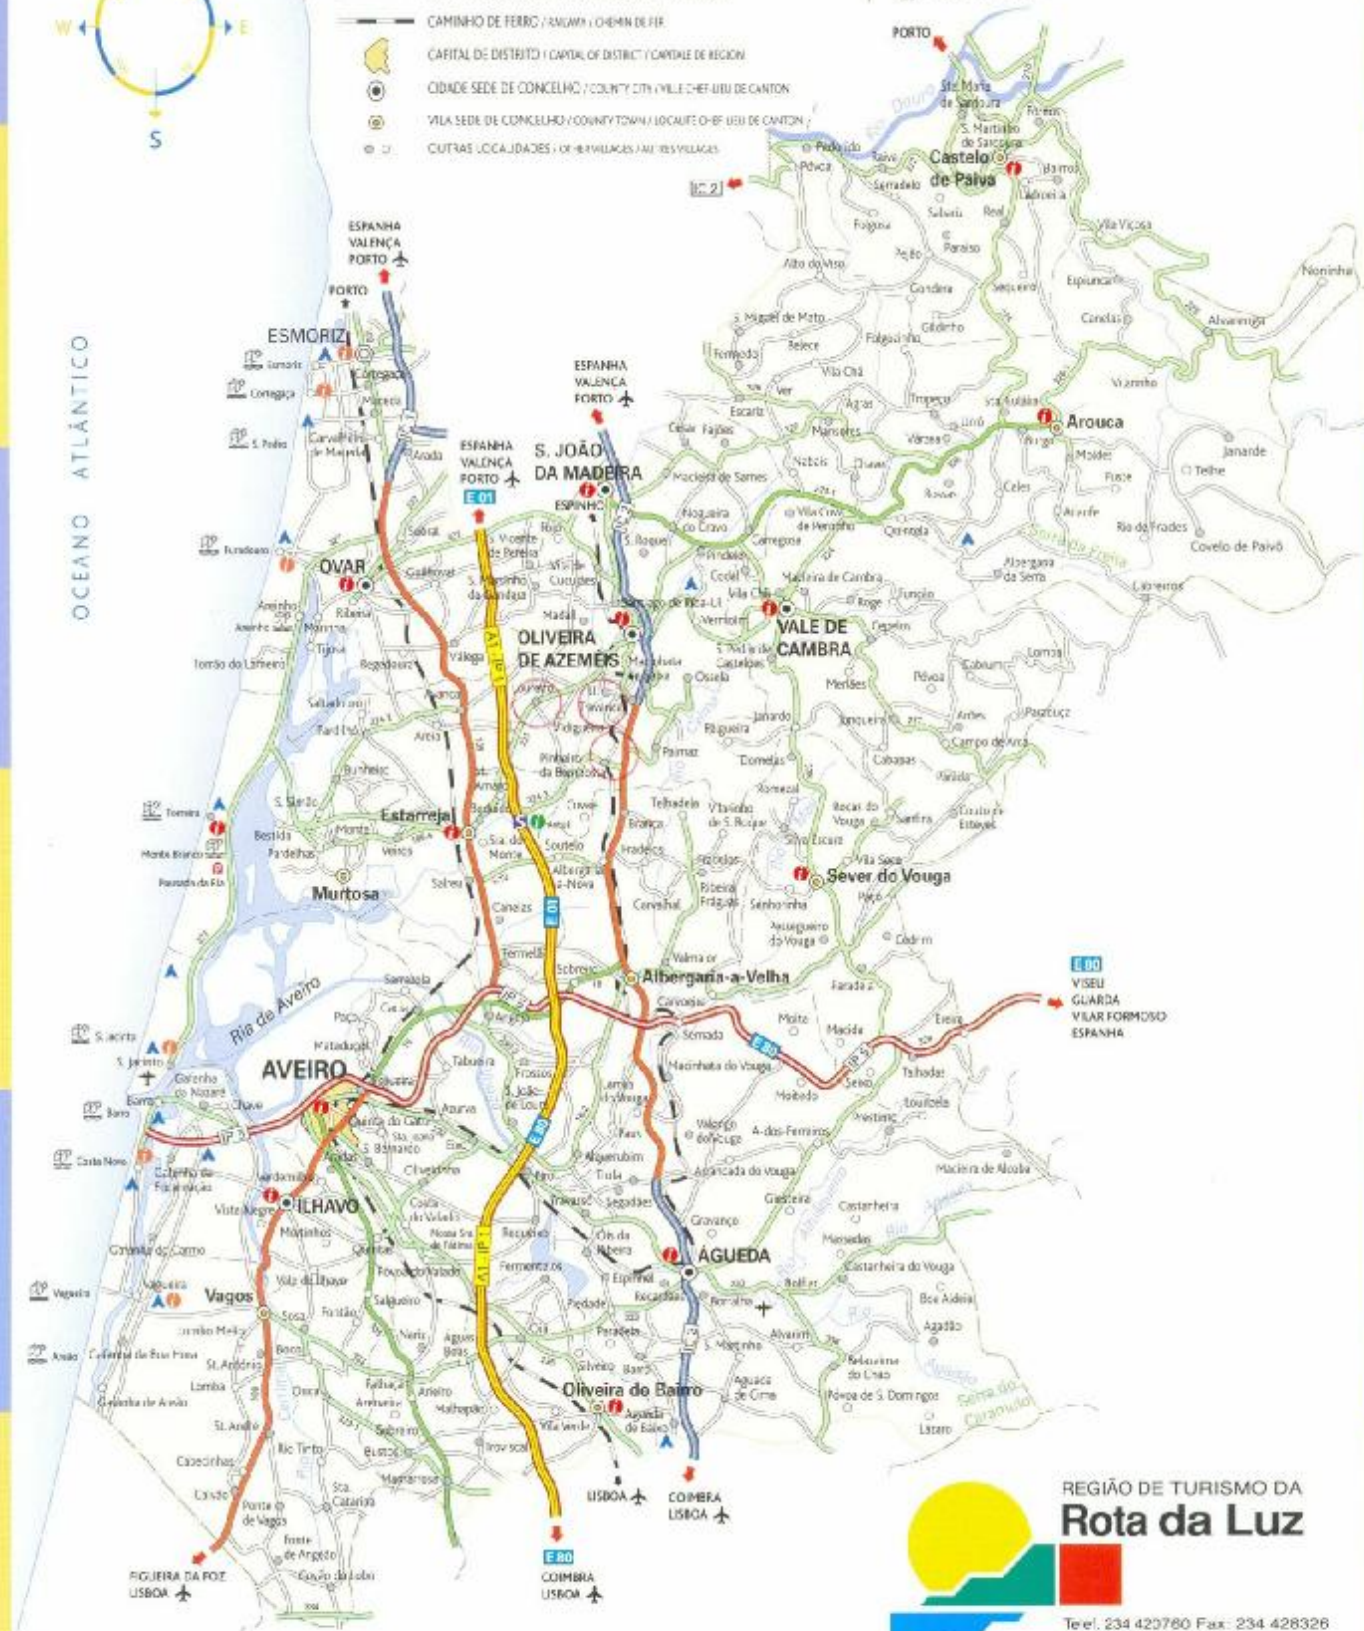

LEGENDA / KEY / LÉGENDE

- | | | | |
|--|--|--|---|
| | ALTO-ESTRADA / MOTORWAY / AUTOROUTE | | POSTO DE ABASTECIMENTO / PETROL STATION / POSTE D'ESSENCE |
| | ITINERÁRIO PRINCIPAL / HIGHWAY / ITINÉRAIRE PRINCIPAL | | POSTO DE TURISMO / TOURIST OFFICE / OFFICE DE TOURISME |
| | ITINERÁRIO COMPLEMENTAR / COMPLEMENTARY ROAD / ITINÉRAIRE COMPLEMENTAIRE | | PARQUE DE CAMPISMO / CAMPING / CAMPING |
| | ESTRADA NACIONAL A / NATIONAL ROAD / ROUTE NATIONALE A | | AEROPORTO / AIRPORT / AÉROPORT |
| | ESTRADA NACIONAL B / NATIONAL ROAD / ROUTE NATIONALE B | | AERÓDROMO / AIRFIELD / AÉRODROME |
| | ESTRADA MUNICIPAL / MUNICIPAL ROAD / ROUTE COMMUNALE | | PRAIÁ / BEACH / PLAGE |
| | CAMINHO DE FERRO / RAILWAY / CHEMIN DE FER | | |
| | CAPITAL DE DISTRITO / CAPITAL OF DISTRICT / CAPITALE DE RÉGION | | |
| | CIDADE SEDE DE CONCELHO / COUNTY CITY / VILLE-CHEF-LIEU DE CANTON | | |
| | VILA SEDE DE CONCELHO / COUNTY TOWN / LOCALITÉ-CHEF-LEU DE CANTON | | |
| | CUTURAS / LOCALIDADES / CHEF-DE-VILLAGES / LES VILLAGES | | |

REGIÃO DE TURISMO DA
Rota da Luz

Telex: 234 420780 Fax: 234 428328
Rua João Mendonça, 8
3800-200 Aveiro - Portugal
www.rotadaluzeiro.aveiro.co.pt
aveiro.rotadaluzeiro@inovantec.pt